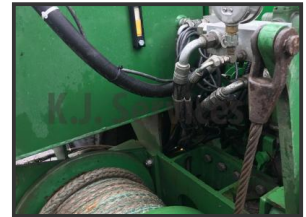

Ulrich winch H1500

£POA

Ulrich winch to suit John Deere 6330. please contact for further information

Product Details

Product Details	
<i>Category/Type</i>	<i>Misc Parts</i>
<i>Make</i>	<i>Ulrich winch</i>
<i>Model</i>	<i>H1500</i>
<i>Year</i>	-
<i>Hours</i>	-