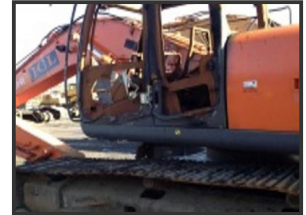

HITACHI ZX250LC-3

£POA

ZX250LC-3 BREAKING FOR PARTS,

Product Details	
<i>Category/Type</i>	<i>Breaker Excavators</i>
<i>Make</i>	<i>HITACHI</i>
<i>Model</i>	<i>ZX250LC-3</i>
<i>Year</i>	-
<i>Hours</i>	-

Capital Valley Industrial Park, Rhymney, Gwent, NP22 5PT